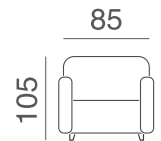

# Leon

*koltuk takımı*

Derinlik: 90

Derinlik: 95

Smart

*koltuk takımı*