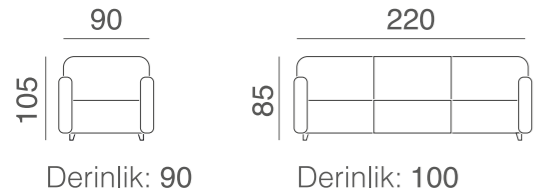

Smart

koltuk takımı