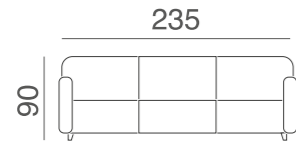

# Leon

*koltuk takımı*

Derinlik: 90

Derinlik: 95

Smart

*koltuk takımı*