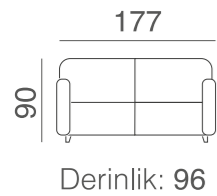

# Rustik

*koltuk takımı*

Luxury  
*siryat*

Fabrika:  
İnönü Mah. 168 Sokak  
No:4 - Ayrancılar / Torbalı - İZMİR

Tel : + 90 232 251 05 81  
Fax : + 90 232 252 63 39  
E-mail : siparis@koltix.com.tr

w w w . k o l t i x . c o m . t r